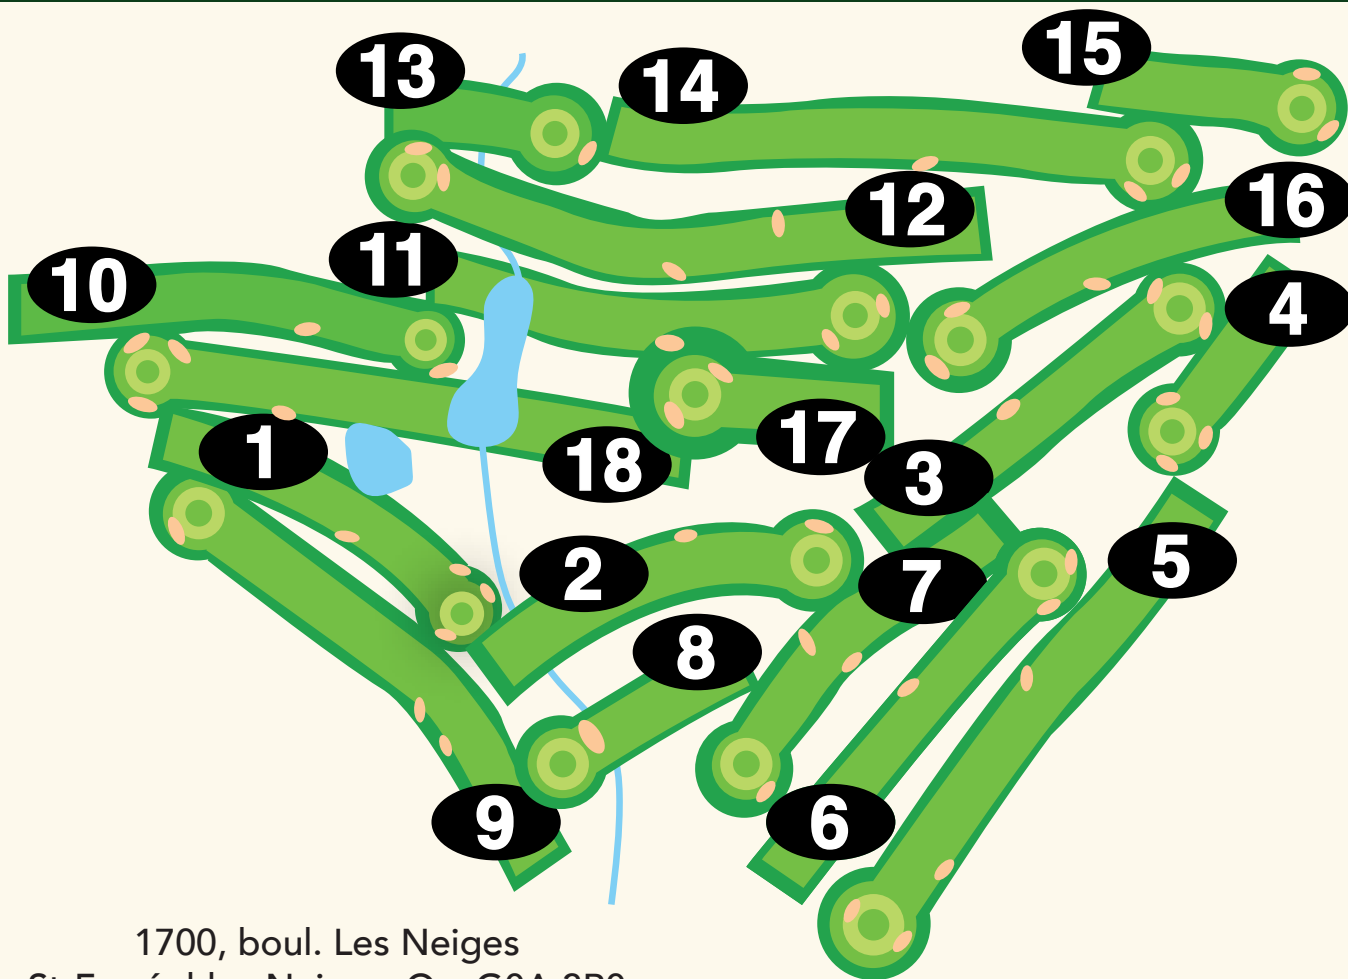

418 827-3778

golfmsa.com

1700, boul. Les Neiges
St-Ferréol-les-Neiges, Qc G0A 3R0

GOLF MONT STE- ANNE

UN GOLF ENTRE FLEUVE
ET MONTAGNE